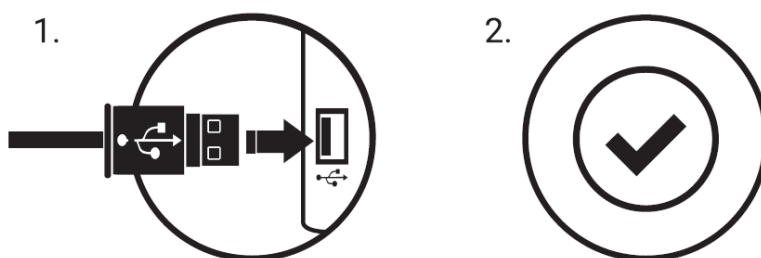

Ръководство на потребителя за DRAGONFLY

WWW.NATEC-ZONE.COM

ИНСТАЛАЦИЯ

- Свържете устройството към USB порта на вашия компютър.

BG

ИНФОРМАЦИЯ ЗА БЕЗОПАСНОСТ

- Продуктът трябва да се използва по предназначение.
- Неправомерният ремонт или демонтаж ще анулира гаранцията и може да повреди продукта.
- Изпускането или удрянето на устройството може да го повреди, надраска или да причини други дефекти.
- Не използвайте устройството при ниски и високи температури, силни магнитни полета и във влажна или прашна среда.
- Неправилната употреба може да повреди устройството.

ОБЩИ УСЛОВИЯ

- Безопасен продукт, съобразен с изискванията на ЕС.
- Продуктът е произведен в съответствие със Европейския RoHS стандарт.
- Символът на WEEE (зачертана с кръст кофа за боклук), показва, че този продукт не е домашен отпадък. С подходящи средства за управление на отпадъците се избягват на последиците, които са вредни за хората и околната среда и са резултат от опасни материали, използвани в устройството, както и неправилно съхранение и обработка. Защитете околната среда, като рециклирате опасни отпадъци подходящо. За да получите подробна информация за рециклиране на този продукт, моля, свържете се с вашия търговец или местна власт.